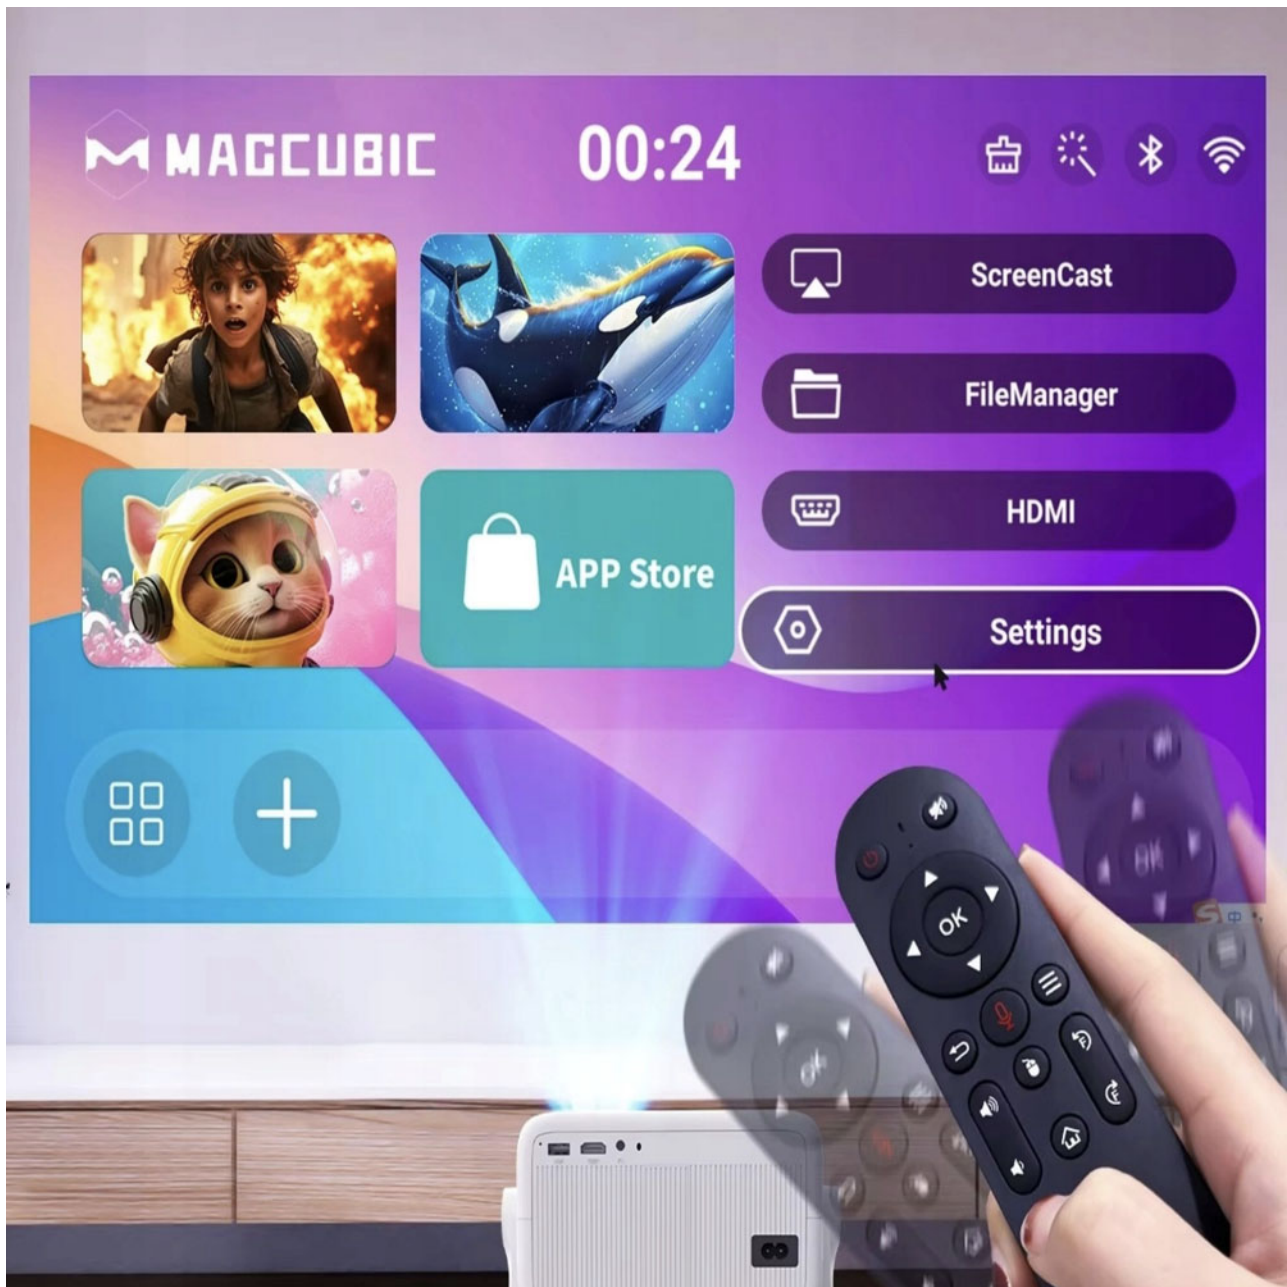

### **Univerzalna kompatibilnost**

HDMI i USB portovi omogućavaju povezivanje:

PS5 i druge konzole

Laptopove

---

TV Stick uređaje

USB memorije

Pametne telefone

### **Daljinski upravljač sa žiroskopom za preciznu kontrolu**

Upravljanje nikada nije bilo tako intuitivno! **Daljinski upravljač sa 6-osnim žiroskopom** omogućava precizno pokazivanje i brzu navigaciju pokretima ruke.

- 6-osni žiroskop** – precizna i ultra-brza reakcija na pokret.
- Lako rukovanje** – jednostavno pomerajte zglobove da biste navigirali kroz meni.
- Ergonomski dizajn** – udobna kontrola jednom rukom.