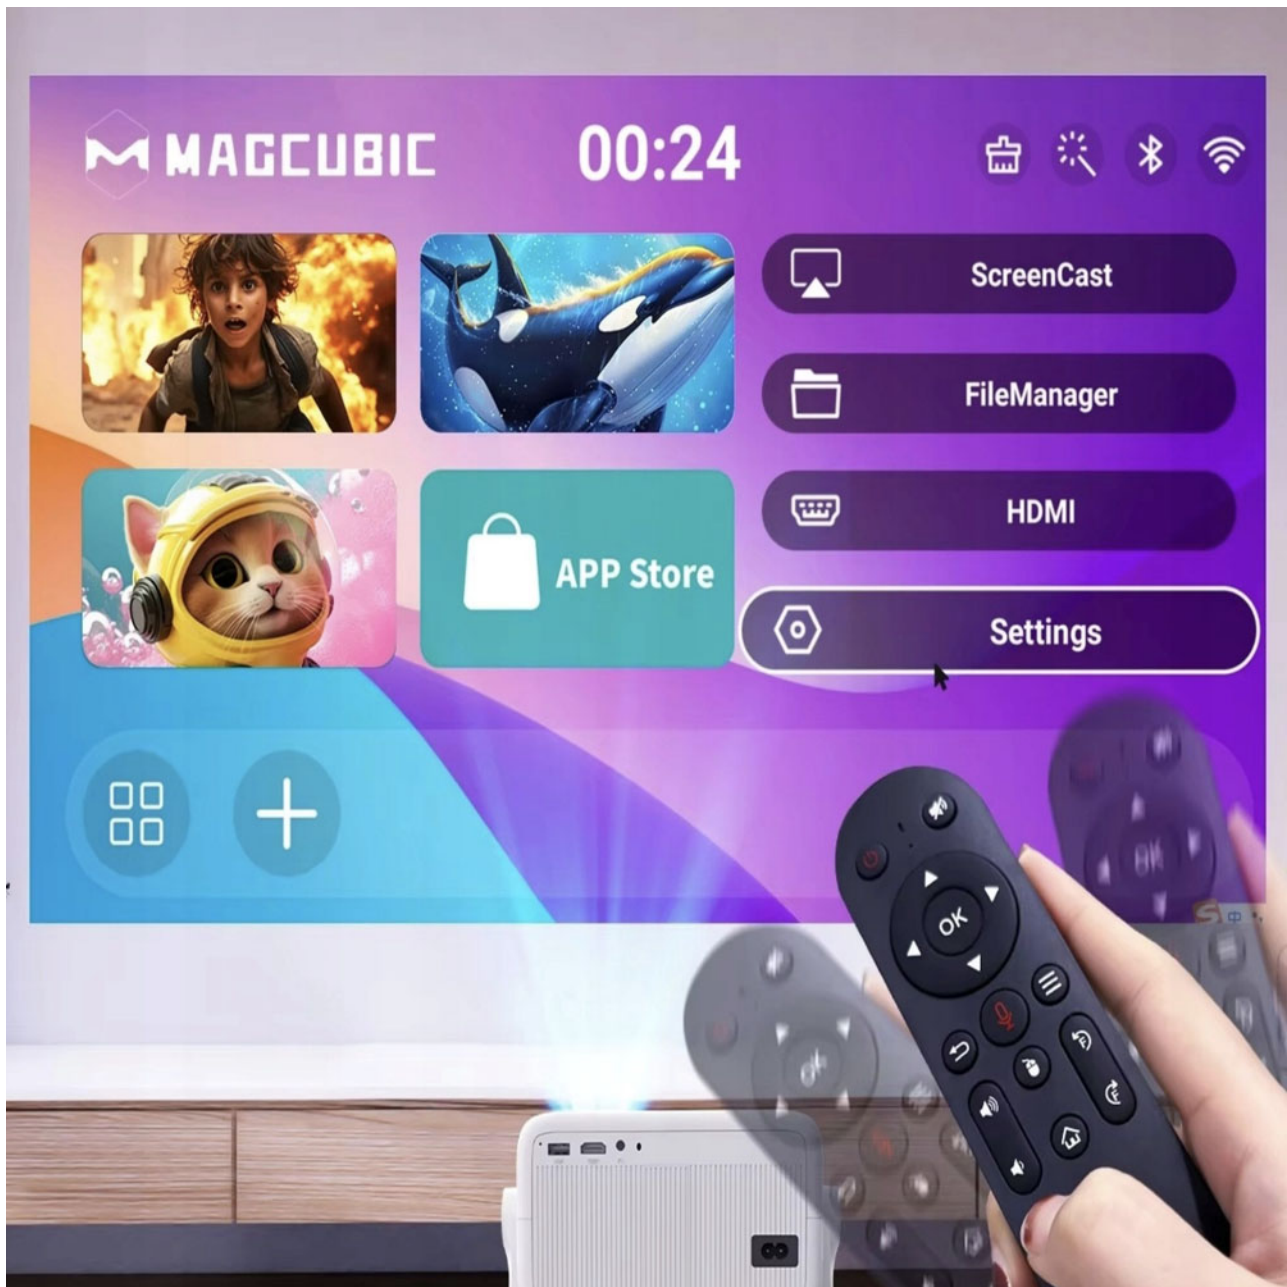

Univerzalna kompatibilnost

HDMI i USB portovi omogućavaju povezivanje:

PS5 i druge konzole

Laptopove

TV Stick uređaje

USB memorije

Pametne telefone

Idealan kao projektor za kućni bioskop, gejming, poslovne prezentacije, zabave ili kampovanje.

Daljinski upravljač sa žiroskopom za preciznu kontrolu

Upravljanje nikada nije bilo tako intuitivno! **Daljinski upravljač sa 6-osnim žiroskopom** omogućava precizno pokazivanje i brzu navigaciju pokretima ruke.

- 6-osni žiroskop** – precizna i ultra-brza reakcija na pokret.
- Lako rukovanje** – jednostavno pomerajte zglobove da biste navigirali kroz meni.
- Ergonomski dizajn** – udobna kontrola jednom rukom.