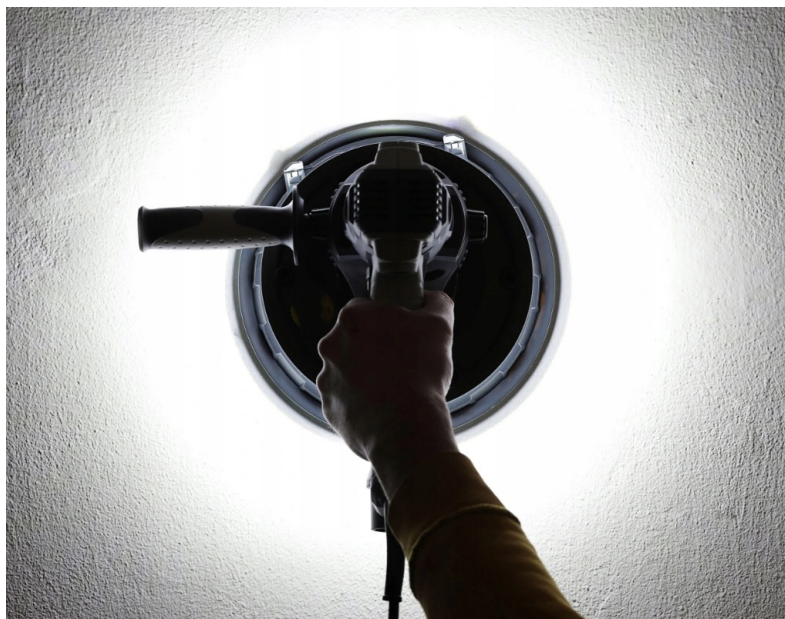

TEHNIČKI PODACI:

Marka: **BAUMR-AG**
Model: **BMR-DWS1800PRO**
Snaga: **1800 W**
Napajanje: **230 V / 50 Hz**
Osvećenje radnog prostora: **DA (LED 360°)**
Brzina rotacije: **1200-2300/min**
Prečnik šmirgl papira: **190 mm (čičak)**
Prečnik diska: **180 mm**
Prečnik creva: **32 mm**
Neto težina: **2,27 kg**

Jednostavnom upotrebom, svako može koristiti **Brusilicu za gips** i izostavljanjem nepotrebnih elemenata uređaj je bez greške.